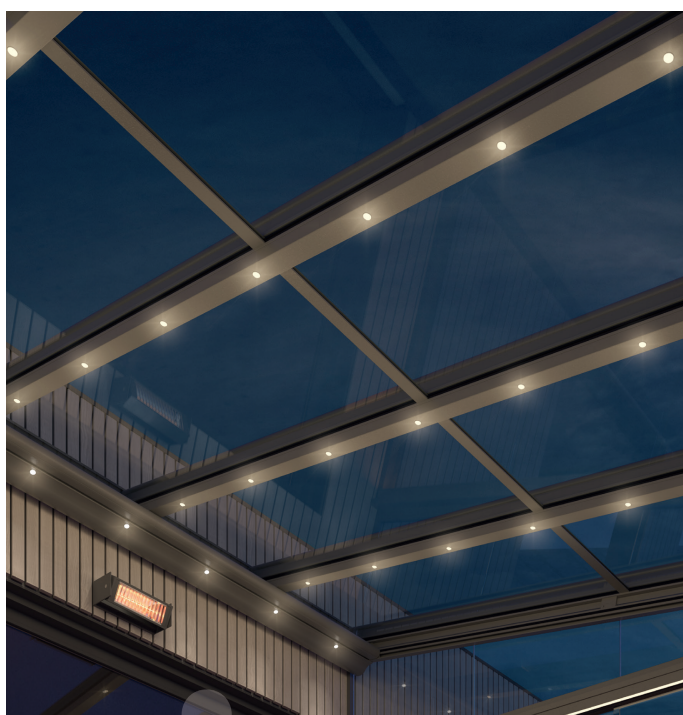

Das zeitlose Glas-Terrassendach Terrazza Sempra

Die Hausarchitektur ist Ausdruck Ihres persönlichen Lebensstils. Das gilt auch für das Terrassendach. Als wichtiges Gestaltungselement nimmt es Einfluss auf den Gesamteindruck des Gebäudes und muss Ihren Design-Ansprüchen genügen.

Mit dem Glas-Terrassendach Terrazza Sempra machen Sie in Sachen Qualität und Design keine Kompromisse. Es setzt als Bestseller höchste Standards.

Terrazza Sempra ist das eindrucksvolle Ergebnis langjähriger Erfahrung, die Ihnen zu einem unbeschwertem und nahezu ganzjährigem Terrassengenuss verhilft.

Das Design überzeugt mit zeitloser Formgebung und klarer Linienführung. So passt sich Terrazza Sempra als wichtiges Gestaltungselement optimal an die Architektur Ihres Hauses an.

Terrazza Sempra

Auf einen Blick

Ungehindertes Blick nach draussen. Mit der Dachrinne 220 sind grössere Spannweiten ohne Mittelpfosten machbar, nichts schränkt den Blick ein.

Integrierte Entwässerung. Das Regenrohr ist bei Terrazza Sempra unsichtbar im Pfosten integriert und jederzeit erreichbar. Der Wasseraustritt lässt sich individuell in Höhe und Dachseite anpassen.