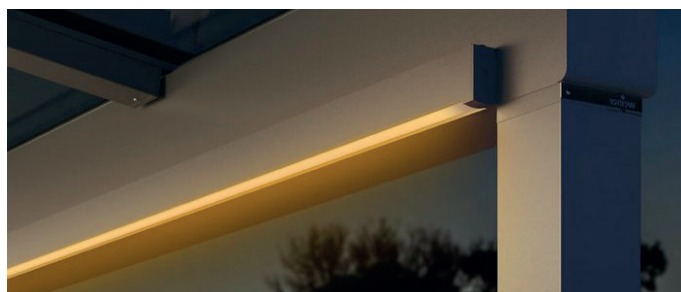

Stimmungsvolle Beleuchtung. Sie haben die Wahl zwischen der LED-Leiste RGB Stripe mit 48 Farb- und 3 dimmbaren Weissstönen und der Lichtleiste LED Design eckig mit warmweisselem Licht.