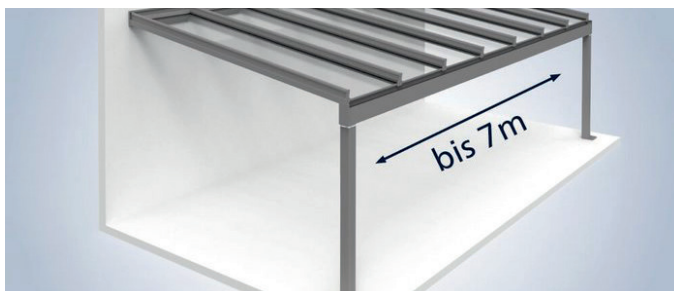

Ungehindertes Blick nach draussen. Mit der Dachrinne 220 sind grössere Spannweiten ohne Mittelpfosten machbar, nichts schränkt den Blick ein.

Integrierte Entwässerung. Das Regenrohr ist bei Terrazza Sempra unsichtbar im Pfosten integriert und jederzeit erreichbar. Der Wasseraustritt lässt sich individuell in Höhe und Dachseite anpassen.