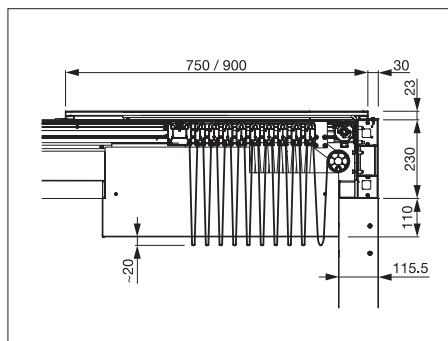

TP6100 Seitenansicht (Detail Tuchbahnhof)