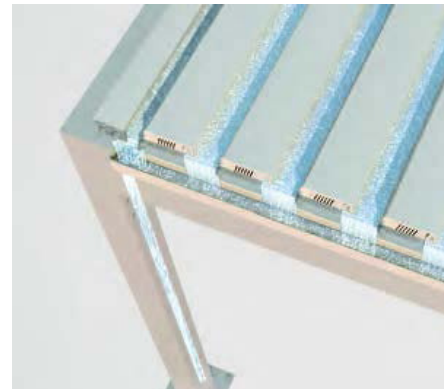

Das Design der BAVONA Pergola-Serie überzeugt durch seine kubische Formensprache und die raffiniert integrierte Technik. Jede BAVONA Pergola wird auf Mass gefertigt, lässt sich farblich individuell auf Ihre Bedürfnisse abstimmen und kann mit verschiedenen Optionen ausgestattet werden.

Mediterranen Charme verbreitet die Dachsystem-Variante BAVONA TP6100 Softtop mit integrierter Faltmarkise. Das wetterfeste Polyester-Gewebe (Brandschutzklasse B1) bietet ebenfalls besten Schutz gegen Hitze, UV-Strahlen sowie Regen. Die Faltmarkise lässt sich per Knopfdruck bequem in die gewünschte Position bringen und ermöglicht somit freie Sicht zum Himmel.

Bavona TP6100 SOFTTOP

Dachvariante Softtop

Patentiertes Scherensystem Softtop

Geführte Entwässerung durch Stütze

- Elegante Sonnen- und Regenschutzlösung
- Filigrane korrosionsbeständige Aluminiumkonstruktion im kubischen Design
- Patentierte Faltmarkise mit wasserdichtem PVC-Tuch (Softtop)
- Das Patent gewährt eine schlanke Bauweise mit hoher Windstabilität
- Vielfältige Montagemöglichkeiten: frei stehend, Wandoder Eckmontage
- Serienmässiger Motorenantrieb
- Integrierter Wasserablauf durch die Stützen (nicht sichtbar)

TP6100 Softtop

 min. 200 cm
max. 500 cm*

 min. 200 cm
max. 600 cm*

 Durchgangshöhe
max. 277 cm

Optionen:

- Schutzdach
- LED-Beleuchtung
- Seiten- / Frontverglasung
- Seiten- / Frontbeschattung

Technische Massangaben in Millimeter