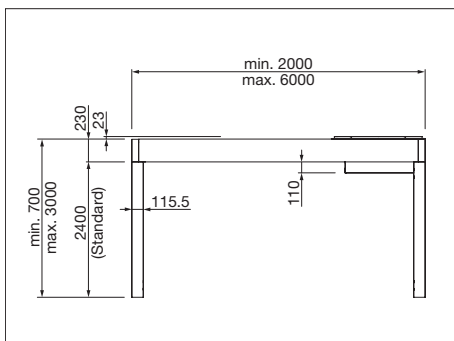

TP6100 Softtop

 min. 200 cm
max. 500 cm*

 min. 200 cm
max. 600 cm*

 Durchgangshöhe
max. 277 cm

Optionen:

- Schutzdach
- LED-Beleuchtung
- Seiten- / Frontverglasung
- Seiten- / Frontbeschattung

Technische Massangaben in Millimeter