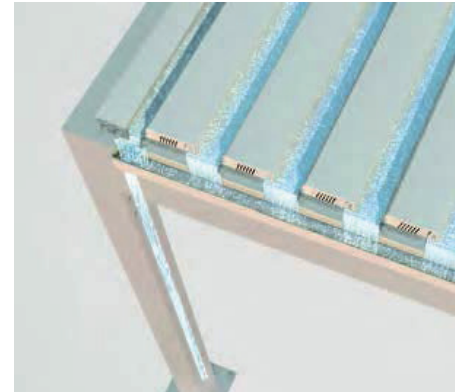

Das Design der BAVONA Pergola-Serie überzeugt durch seine kubische Formensprache und die raffiniert integrierte Technik. Jede BAVONA Pergola wird auf Mass gefertigt, lässt sich farblich individuell auf Ihre Bedürfnisse abstimmen und kann mit verschiedenen Optionen ausgestattet werden.

Mediterranen Charme verbreitet die Dachsystem-Variante BAVONA TP6100 Softtop mit integrierter Faltmarkise. Das wetterfeste Polyester-Gewebe (Brandschutzklasse B1) bietet ebenfalls besten Schutz gegen Hitze, UV-Strahlen sowie Regen. Die Faltmarkise lässt sich per Knopfdruck bequem in die gewünschte Position bringen und ermöglicht somit freie Sicht zum Himmel.

Bavona TP6100 SOFTTOP

Dachvariante Softtop

Patentiertes Scherensystem Softtop

Geführte Entwässerung durch Stütze

- Elegante Sonnen- und Regenschutzlösung
- Filigrane korrosionsbeständige Aluminiumkonstruktion im kubischen Design
- Patentierte Faltmarkise mit wasserdichtem PVC-Tuch (Softtop)
- Das Patent gewährt eine schlanke Bauweise mit hoher Windstabilität
- Vielfältige Montagemöglichkeiten: frei stehend, Wand- oder Eckmontage
- Serienmässiger Motorenantrieb
- Integrierter Wasserablauf durch die Stützen (nicht sichtbar)

TP6100 Softtop

 min. 200 cm
max. 500 cm*

 min. 200 cm
max. 600 cm*

 Durchgangshöhe
max. 277 cm

Optionen:

- Schutzdach
- LED-Beleuchtung
- Seiten- / Frontverglasung
- Seiten- / Frontbeschattung

Technische Massangaben in Millimeter