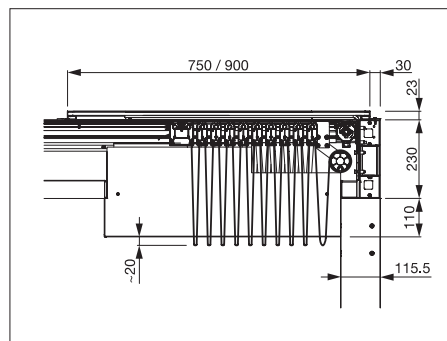

TP6100 Seitenansicht (Detail Tuchbahnhof)