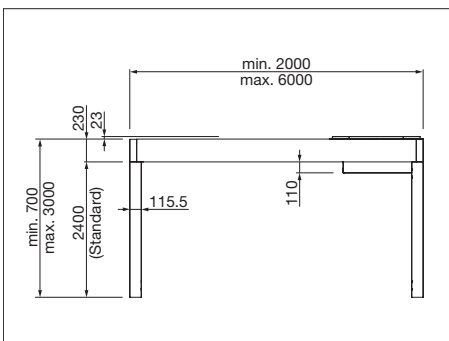

TP6100 Softtop

 min. 200 cm
max. 500 cm*

 min. 200 cm
max. 600 cm*

 Durchgangshöhe
max. 277 cm

Optionen:

- Schutzdach
- LED-Beleuchtung
- Seiten- / Frontverglasung
- Seiten- / Frontbeschattung

Technische Massangaben in Millimeter