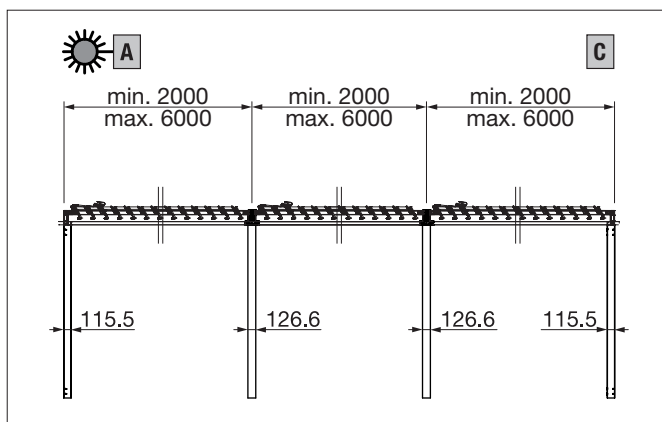

Optionen:

- LED-Beleuchtung
- Seiten- / Frontverglasung
- Seiten- / Frontbeschattung

TP6500 Hardtop

 min. 200 cm
max. 600 cm

 min. 200 cm
max. 600 cm*
*ab 451 cm mit 2 Dachmodulen

 Durchgangshöhe
max. 277 cm

 CLASS 4
BEAUFORT 7
Je nach Ausführung und Dimension kann die WWK variieren.

TP6600 Hardtop gekuppelt

 min. 200 cm
max. 400 cm

 min. 200 cm
max. 600 cm pro Modul

 Durchgangshöhe
max. 277 cm

 CLASS 4
BEAUFORT 7
Je nach Ausführung und Dimension kann die WWK variieren.

TP6500 Seitenansicht

TP6600 Seitenansicht von gekuppelten Anlagen