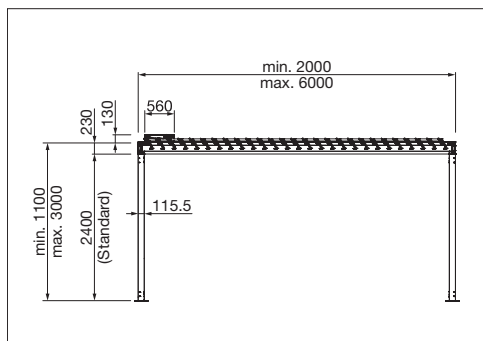

 CLASS 4
BEAUFORT 7
Je nach Ausführung und Dimension kann die WWK variieren.

TP6600 Hardtop gekuppelt

 min. 200 cm
max. 400 cm

 min. 200 cm
max. 600 cm pro Modul

 Durchgangshöhe
max. 277 cm

 CLASS 4
BEAUFORT 7
Je nach Ausführung und Dimension kann die WWK variieren.